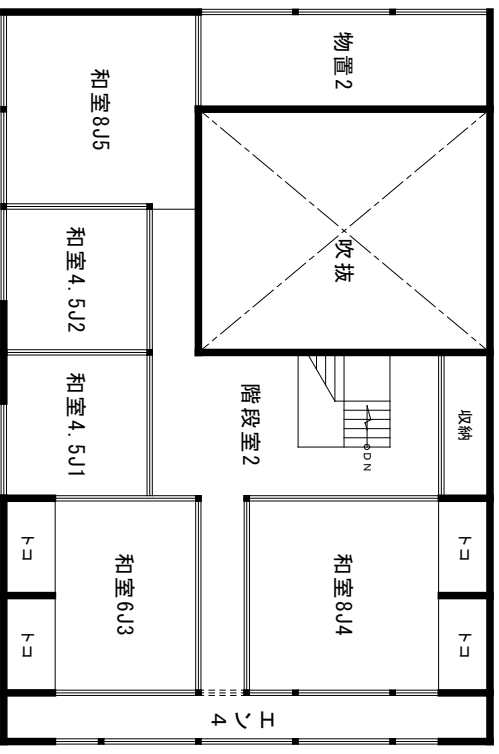

1階平面図

2階平面図

設計年月日	工事名称	図種
縮尺 1/100	前田邸	平面図