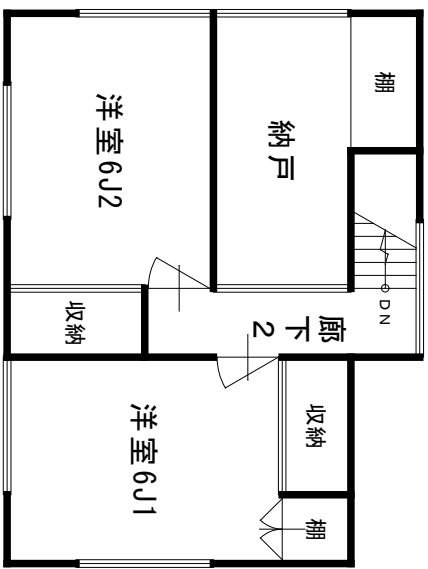

1階平面図

2階平面図

設計年月日	工事名称	図番
縮尺 1/100	勝木邸 平面図	