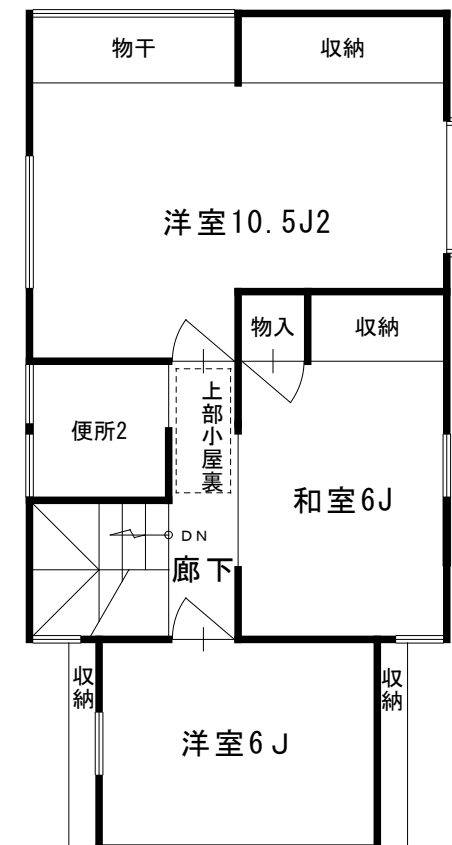

1 階平面図

2 階平面図

設計年月日	工事名称	図番
縮尺	井上邸	
1/100	図面名称	
	平面図	